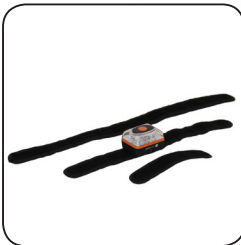

## Navi light Sport tilbehør

*Navi light Sport utvider den svært suksessrike Navi light sin serie av bærbare sjø lys produkter. Navi Light Sport kombinerer de beste egenskapene til den prisvinnende Navi Light 360 med en kompakt hodelykt som flyter. Men, Navi light Sport er i en klasse for seg selv når det kommer til bruksområder når den kombineres med denne unike serien av festetilbehør.*

#### (INKLUDERT NÅR DU KJØPER NAVI LIGHT SPORT):

- Komfortabelt og praktisk armbånd med plastikk feste for å holde Navi light Sport enheten. Armbåndets base har en rem som støtter den Navi light opp hvis den brukes foreksempel på overarmen
- En integrert liten skrutrekker er en del av armbåndet og gir lett tilgang til batteriene i Navi light Sport

### CLIP HOLDER:

- Clip feste holder Navi light Sport fast med Velcro og stabiliserende hard plast vegger, og kan klips fast til:  
Stropper - Klær - Skulderstroppen på ryggsekk - Bagg - Telt - osv...
- Super sterk klip. Mange bruksområder.

### DOBBEL MAGNETISK HOLDER:

- Den doble magnetiske holderen konverterer Navi light Sport til den prisvinnende dobbel magnetiske Navi light 360° grader.
- Fest til nesten alt med det prisvinnende dobbelt magnetiske systemet  
Klær – bager – capser/hatter – plastikk – metall – stenger – osv.
- Fungerer som et enkelt magnetisk system eller sammen på lik måte som ordinær Navi light 360°