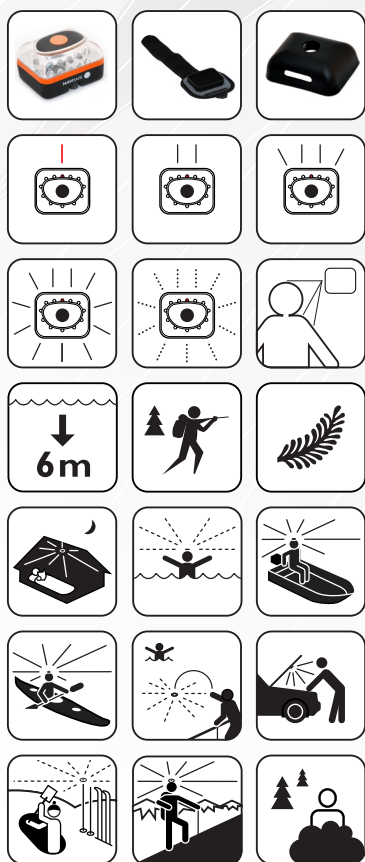

## Navi light Sport hunter edition

Navi light Sport, Stealth Armband og Reflection Cover inkludert  
Velg mellom: Normal, Natt og Snik modus

Navi light Sport utvider den suksessrike Navi light serien av bærbare vanntette lysprodukter. Jakt versjonen kombinerer de beste kvalitetene til den prisvinnende Navi light 360° med en kompakt hodelykt under en svart gummi hette, som ikke reflekterer (lys).

### Navi light Sport jeger versjon :

- Armbånd lykt med jakt/snik modus, 360° lys og nødlys
- Vanntett og støtsikker
- Full serie av festetilbehør og kan bli brukt hvor som helst på kroppen

### Fordeler:

- Perfekt til å bruke på overarmen eller skulderen, men også på hodet og i hånden
- Veldig kompakt lykt med skarpt LED lys med lang lystid.
- Snik modus beholder sidesynet i mørket
- Nattmodus med 1 rød LED